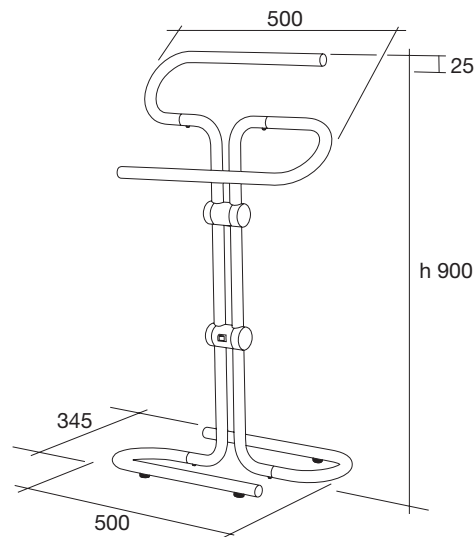

655

ARCOBALENO

Scaldasalviette mobile.
 MISURA DEL TUBO: Ø25mm
 MODULO AGGIUNTIVO: non disponibile
 COLLEGAMENTO ELETTRICO: filo con presa schuko
 RESISTENZA: cavo a secco
 SCATOLA INTERRUTTORE CON
 TASTO ON/OFF (BOX): non disponibile
 AROMATERAPIA: disponibile

Free standing electric heated towel rail.
 PIPE DIMENSION: Ø25mm
 ADDITIONAL MODULE: not available
 ELECTRIC CONNECTION: wire and schuko plug
 ELECTRIC ELEMENT: dry heating wire
 AROMATHERAPY: not available

Передвижной полотенцесушитель.
 ДИАМЕТР ТРУБЫ: Ø25мм
 ДОПОЛНИТЕЛЬНЫЙ МОДУЛЬ: не предусмотрен
 ЭЛЕКТРИЧЕСКОЕ ПОДКЛЮЧЕНИЕ:
 кабель с евро розеткой
 ЭЛЕКТРИЧЕСКИЙ НАГРЕВАТЕЛЬНЫЙ
 ЭЛЕМЕНТ: сухого типа
 КОРОБКА ВЫКЛЮЧАТЕЛЯ С КНОПКОЙ
 ВКЛ./ВЫКЛ. (BOX): не предусмотрена
 АРОМАТЕРАПИЯ: не предусмотрена